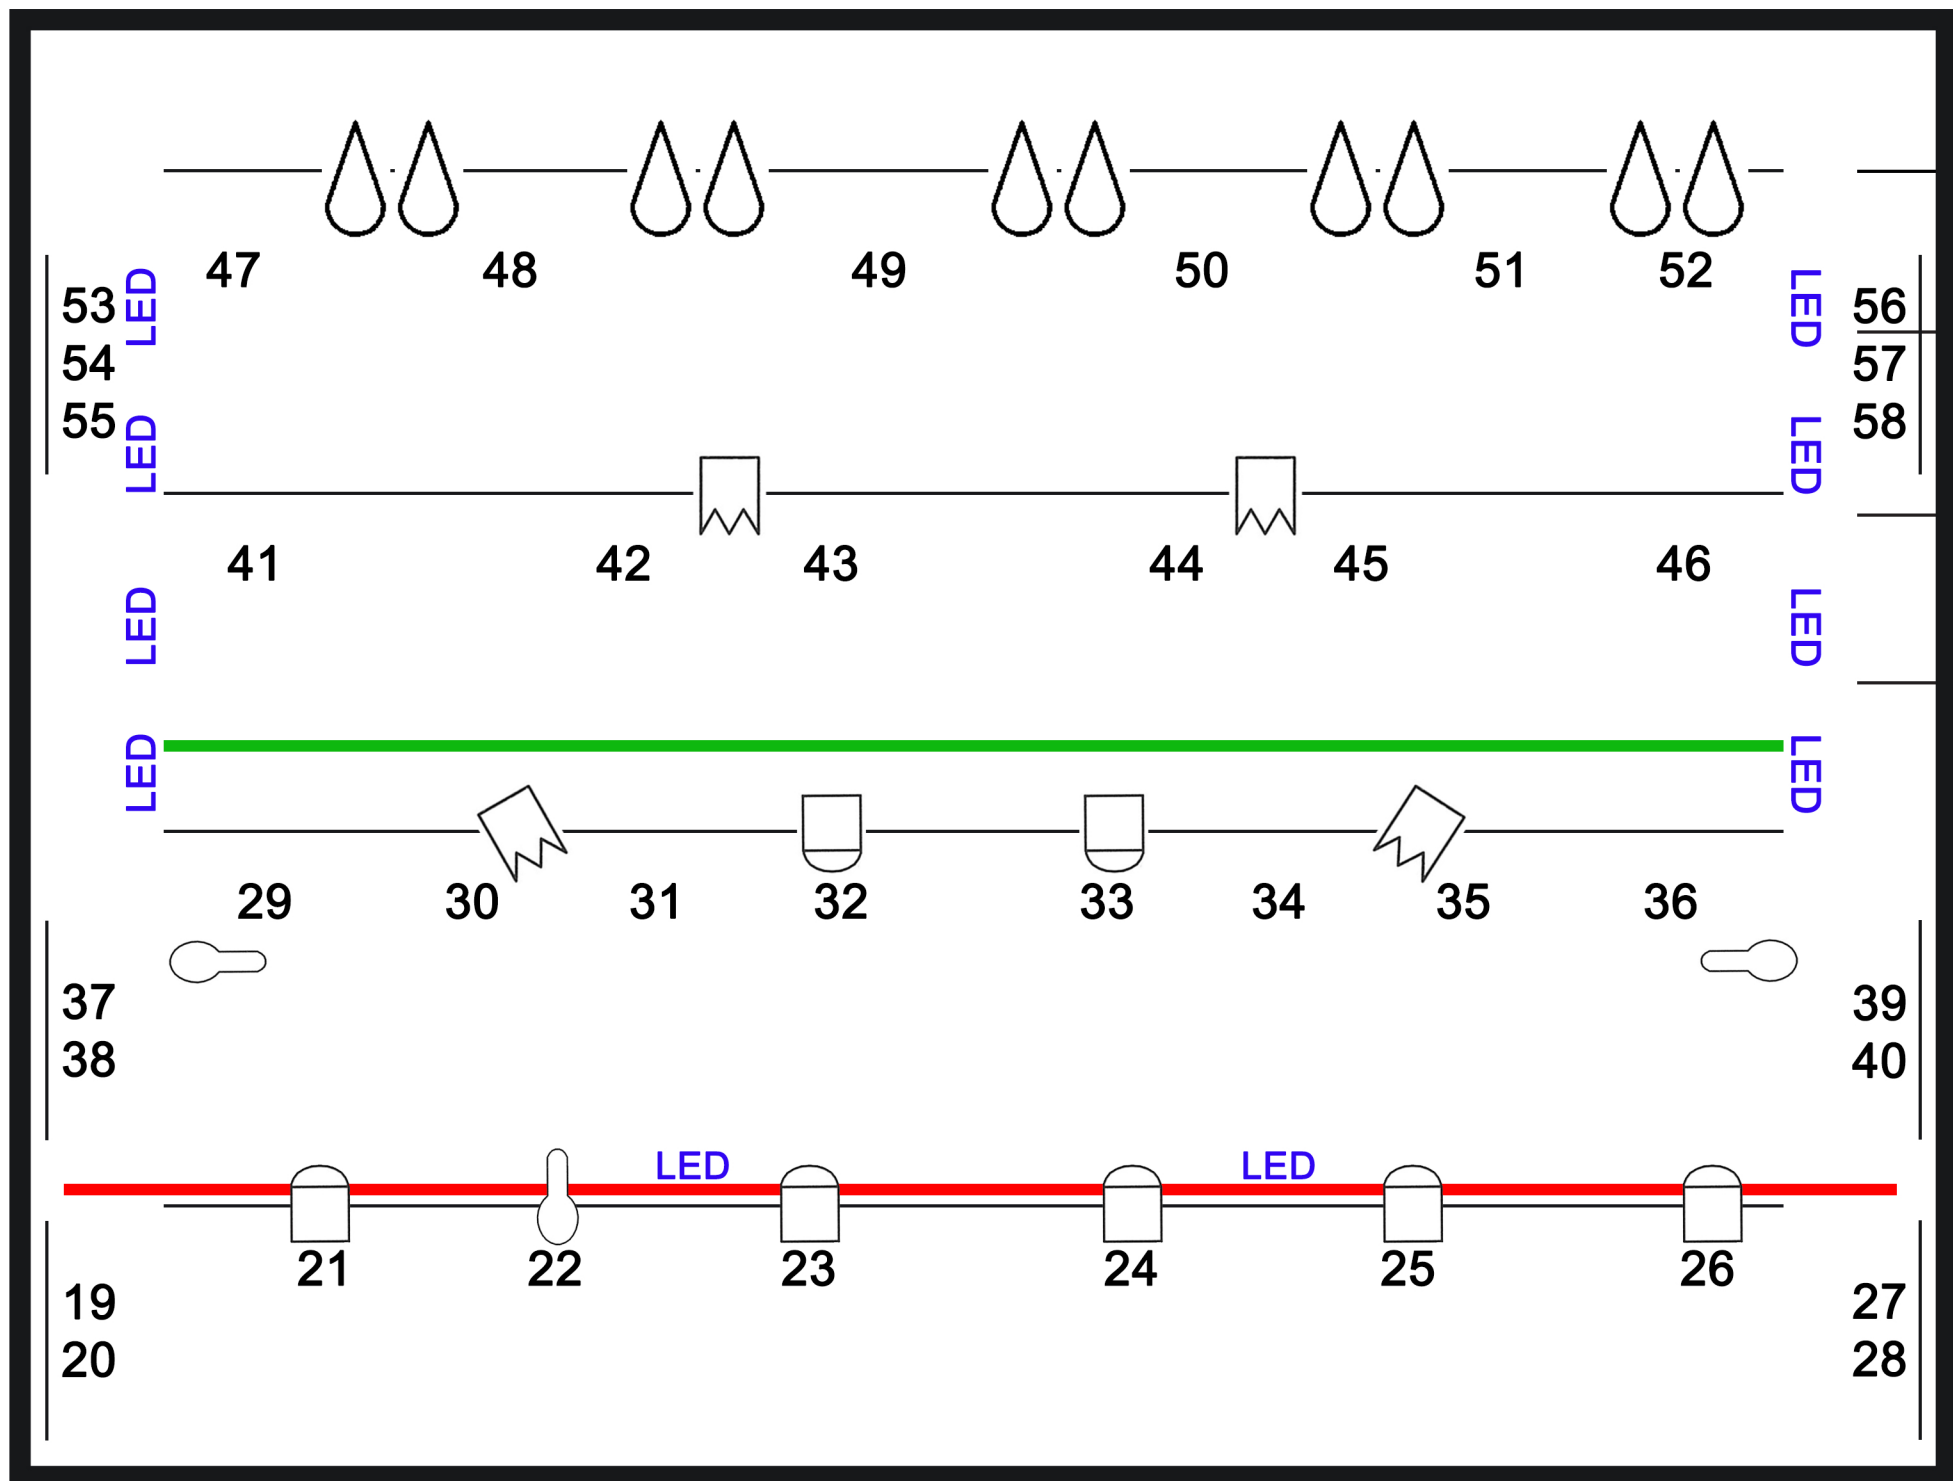

Rasvjeta Doma kulture KKV

ZID

CUG
CUG
CUG
CUG
ROLO
EKTRAN
ZASTOR

P
O
Z
O
R
N
I
C
A

G
L
E
D
A
L
I
Š
T
E