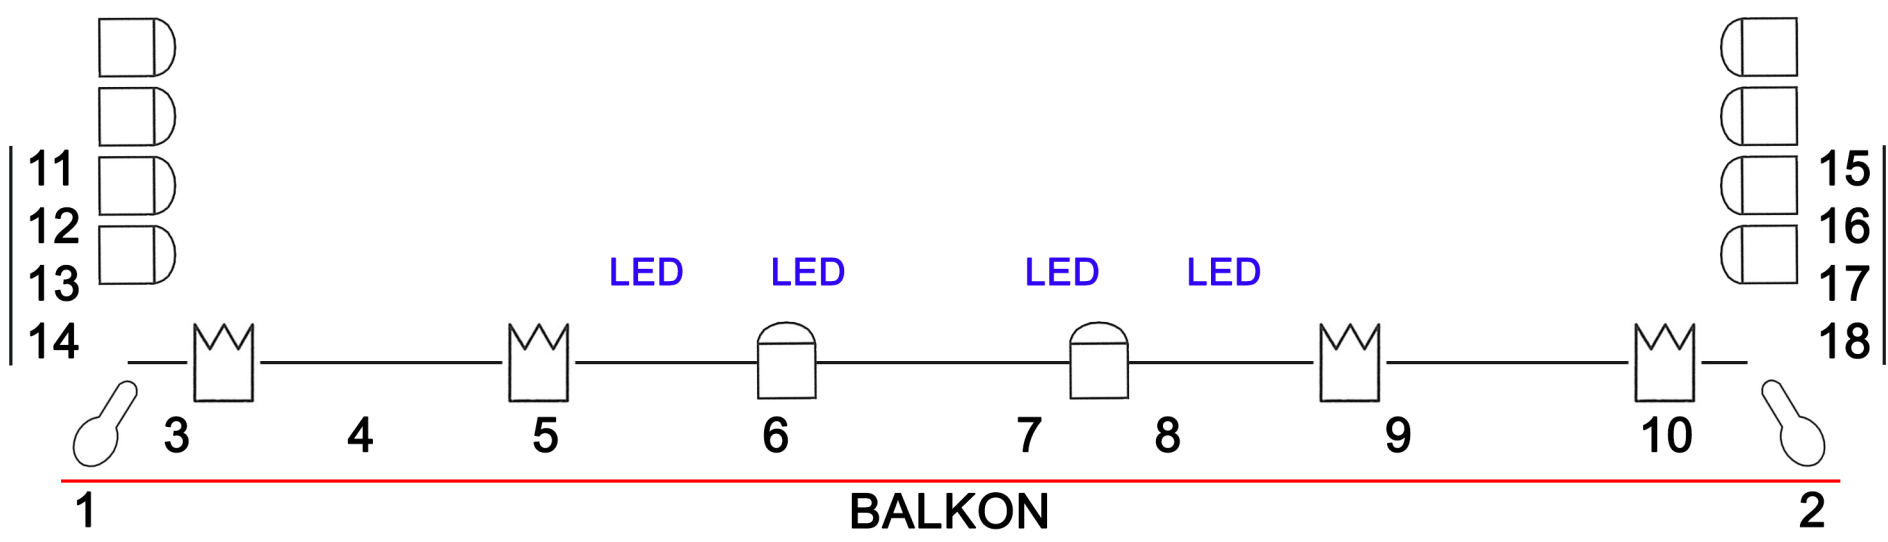

## BALKON

-  PAR 64
-  FRESNEL
-  PC
-  PROFIL
-  LED LEDICE

dubina pozornice 11 m  
portal širina 9 m  
visina portala 4.5 m  
visina 5 m